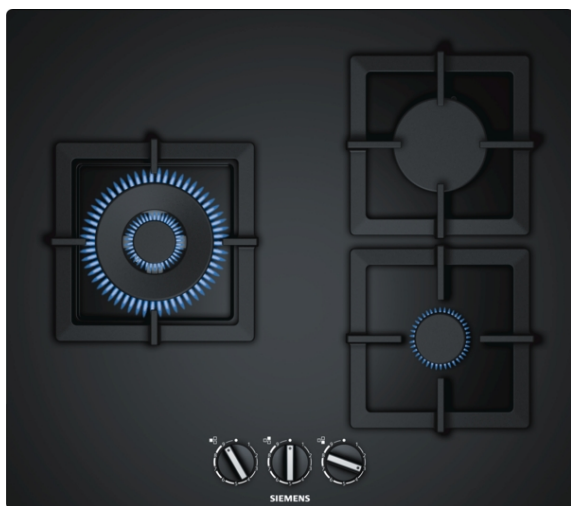

iQ500

EP6A6CB20

**Table gaz verre 60 cm  
Semi-fleur de plan de travail**

Table gaz avec la technologie stepFlame pour un contrôle précis de la flamme en 9 niveaux de puissance.

- ✓ Technologie StepFlame : contrôle précis de la chaleur en 9 niveaux de puissance.
- ✓ Wok d'une puissance de 4,0 kW, idéal pour la réalisation d'une large variété de plat, même en grande quantité.
- ✓ Conception de fabrication supérieure avec possibilité d'installation de la table à fleur ou semie-fleur du plan de travail.
- ✓ Extrêmement résistant à la chaleur et facile à nettoyer - surface moderne en céramique.
- ✓ Fabrication et matériaux haute qualité - supports individuels en fonte.

##### Données techniques

Appellation produit/famille : Table à interrup. foyers gaz  
Type de construction : Encastrable  
Type d'énergie : Gaz  
Combien de foyers peuvent-ils être utilisés simultanément : 3  
Niche d'encastrement (mm) : 45 x 560-562 x 480-492  
Largeur de l'appareil : 590  
Dimensions du produit (mm) : 45 x 590 x 520  
Poids net (kg) : 13,0  
Poids brut (kg) : 14,0  
Témoin de chaleur résiduelle : sans  
Emplacement du bandeau de commande : Devant de la table  
Matériau de base de la surface : Verre dur  
Couleur de la surface : Noir  
Couleur du cadre : Noir  
Certificats de conformité : CE  
Longueur du cordon électrique (cm) : 100  
Code EAN : 4242003742372  
Puissance maximum de raccordement électrique (W) : 2  
Puissance maxi gaz en W : 8000  
Intensité (A) : 3  
Tension (V) : 220-240  
Fréquence (Hz) : 50; 60

##### Confort/Sécurité :

- Technologie stepFlame : 9 niveaux de puissance réglables avec précision
- Allumage électrique une main
- Sécurité gaz par thermocouple
- Supports individuels en fonte