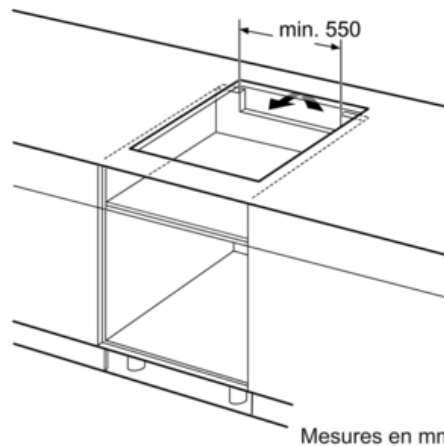

Données techniques

Appellation produit/famille :	Foyer en vitrocéramique
Type de construction :	Encastrable
Type d'énergie :	Électricité
Combien de foyers peuvent-ils être utilisés simultanément :	3
Niche d'encastrement (mm) :	51 x 560-560 x 490-500
Largeur de l'appareil :	592
Dimensions du produit (mm) :	51 x 592 x 522
Poids net (kg) :	12,0
Poids brut (kg) :	13,0
Témoin de chaleur résiduelle :	Indépendant
Emplacement du bandeau de commande :	Devant de la table
Matériau de base de la surface :	Vitrocéramique
Couleur de la surface :	Noir
Certificats de conformité :	AENOR, CE
Longueur du cordon électrique (cm) :	110
Code EAN :	4242002870717
Puissance maximum de raccordement électrique (W) :	4600
Tension (V) :	220-240
Fréquence (Hz) :	50; 60

Données techniques :

- Câble de raccordement (1,1 M)
- Puissance de raccordement 4600 W

Serie | 4 Plaques de cuisson

PUJ631BB1E Devant biseauté Table vitrocéramique - 60 cm

① Prévoir une fente d'aération

Mesures en mm

Mesures en mm

* Distance minimale entre la découpe de plaque et le mur
 ** Profondeur d'encastrement
 *** Avec four installé en dessous min. 30, éventuellement plus ; voir les spécifications du four

Mesures en mm