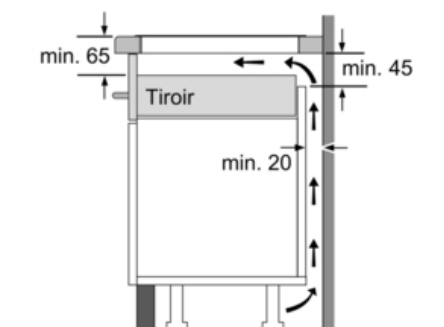

Données techniques

Appellation produit/famille :	Foyer en vitrocéramique
Type de construction :	Encastrable
Type d'énergie :	Électricité
Combien de foyers peuvent-ils être utilisés simultanément :	3
Niche d'encastrement (mm) :	51 x 560-560 x 490-500
Largeur de l'appareil :	592
Dimensions du produit (mm) :	51 x 592 x 522
Poids net (kg) :	12,0
Poids brut (kg) :	13,0
Témoin de chaleur résiduelle :	Indépendant
Emplacement du bandeau de commande :	Devant de la table
Matériau de base de la surface :	Vitrocéramique
Couleur de la surface :	Noir
Certificats de conformité :	AENOR, CE
Longueur du cordon électrique (cm) :	110
Code EAN :	4242002870717
Puissance maximum de raccordement électrique (W) :	4600
Tension (V) :	220-240
Fréquence (Hz) :	50; 60

Données techniques :

- Câble de raccordement (1,1 M)
- Puissance de raccordement 4600 W

Serie | 4 Plaques de cuisson

PUJ631BB1E Devant biseauté Table vitrocéramique - 60 cm

① Prévoir une fente d'aération

Mesures en mm

Mesures en mm

* Distance minimale entre la découpe de plaque et le mur
 ** Profondeur d'encastrement
 *** Avec four installé en dessous min. 30, éventuellement plus ; voir les spécifications du four

Mesures en mm

① Prévoir une fente d'aération.

Mesures en mm

① Prévoir une fente d'aération

Mesures en mm

Mesures en mm