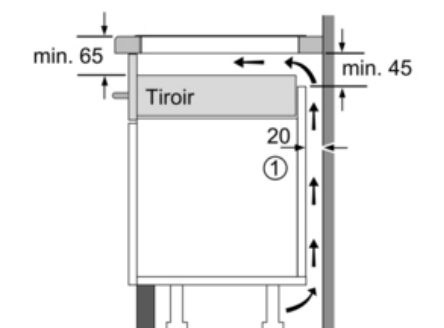

Données techniques

Appellation produit/famille :	Foyer en vitrocéramique
Type de construction :	Encastrable
Type d'énergie :	Électricité
Combien de foyers peuvent-ils être utilisés simultanément :	3
Niche d'encastrement (mm) :	51 x 560-560 x 490-500
Largeur de l'appareil :	592
Dimensions du produit (mm) :	51 x 592 x 522
Poids net (kg) :	12,0
Poids brut (kg) :	13,0
Témoin de chaleur résiduelle :	Indépendant
Emplacement du bandeau de commande :	Devant de la table
Matériau de base de la surface :	Vitrocéramique
Couleur de la surface :	Noir
Certificats de conformité :	AENOR, CE
Longueur du cordon électrique (cm) :	110
Code EAN :	4242002870717
Puissance maximum de raccordement électrique (W) :	4600
Tension (V) :	220-240
Fréquence (Hz) :	50; 60

Données techniques :

- Câble de raccordement (1,1 M)
- Puissance de raccordement 4600 W

Serie | 4 Plaques de cuisson

PUJ631BB1E Devant biseauté Table vitrocéramique - 60 cm

① Prévoir une fente d'aération

Mesures en mm

Mesures en mm

* Distance minimale entre la découpe de plaque et le mur
 ** Profondeur d'encastrement
 *** Avec four installé en dessous min. 30, éventuellement plus ; voir les spécifications du four

Mesures en mm