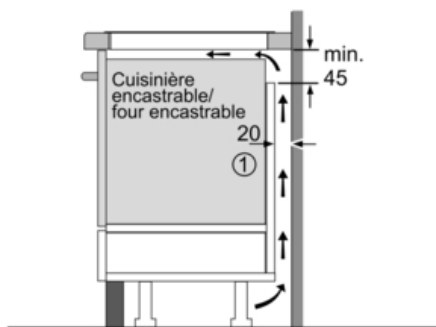

Données techniques

Appellation produit/famille :	Foyer en vitrocéramique
Type de construction :	Encastrable
Type d'énergie :	Électricité
Combien de foyers peuvent-ils être utilisés simultanément :	3
Niche d'encastrement (mm) :	51 x 560-560 x 490-500
Largeur de l'appareil :	592
Dimensions du produit (mm) :	51 x 592 x 522
Poids net (kg) :	12,0
Poids brut (kg) :	13,0
Témoin de chaleur résiduelle :	Indépendant
Emplacement du bandeau de commande :	Devant de la table
Matériau de base de la surface :	Vitrocéramique
Couleur de la surface :	Noir
Certificats de conformité :	AENOR, CE
Longueur du cordon électrique (cm) :	110
Code EAN :	4242002870717
Puissance maximum de raccordement électrique (W) :	4600
Tension (V) :	220-240
Fréquence (Hz) :	50; 60

- Affichage digital
- Commande TouchSelect (+/-)

Puissance :

- 3 foyers induction
- Zones de cuisson : 1 x Ø 280 mm, 2.6 kW (PowerBoost 3.7 kW); 1 x Ø 145 mm, 1.4 kW (PowerBoost 2.2 kW); 1 x Ø 210 mm, 2.2 kW (PowerBoost 3.7 kW)

Confort/Sécurité :

- Fonction quickStart : détection automatique des récipients sur la zone de cuisson
- Fonction reStart : en cas d'arrêt brutal de la table, mémorisation de la température initiale pendant 4 secondes
- 17 positions de réglage
- powerBoost sur chaque foyer
- Timer sur chaque foyer
- Témoin de chaleur résiduelle à 2 niveaux
- Reconnaissance casserole
- Fonction de gestion d'énergie
- Sécurité surchauffe
- Sécurité enfants

Données techniques :

- Câble de raccordement (1,1 M)
- Puissance de raccordement 4600 W

Serie | 4 Plaques de cuisson

PUJ631BB1E Devant biseauté Table vitrocéramique - 60 cm

① Prévoir une fente d'aération

Mesures en mm