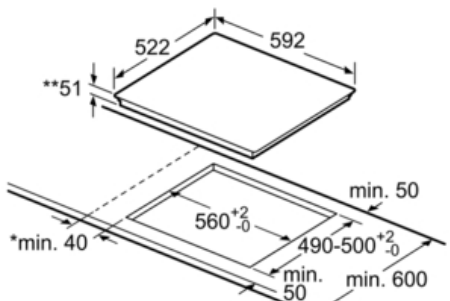

Données techniques

Appellation produit/famille :	Foyer en vitrocéramique
Type de construction :	Encastrable
Type d'énergie :	Électricité
Combien de foyers peuvent-ils être utilisés simultanément :	3
Niche d'encastrement (mm) :	51 x 560-560 x 490-500
Largeur de l'appareil :	592
Dimensions du produit (mm) :	51 x 592 x 522
Poids net (kg) :	12,0
Poids brut (kg) :	13,0
Témoin de chaleur résiduelle :	Indépendant
Emplacement du bandeau de commande :	Devant de la table
Matériau de base de la surface :	Vitrocéramique
Couleur de la surface :	Noir
Certificats de conformité :	AENOR, CE
Longueur du cordon électrique (cm) :	110
Code EAN :	4242002870717
Puissance maximum de raccordement électrique (W) :	4600
Tension (V) :	220-240
Fréquence (Hz) :	50; 60

Données techniques :

- Câble de raccordement (1,1 M)
- Puissance de raccordement 4600 W

Serie | 4 Plaques de cuisson

PUJ631BB1E Devant biseauté Table vitrocéramique - 60 cm

① Prévoir une fente d'aération

Mesures en mm

Mesures en mm

* Distance minimale entre la découpe de plaque et le mur
 ** Profondeur d'encastrement
 *** Avec four installé en dessous min. 30, éventuellement plus ; voir les spécifications du four

Mesures en mm