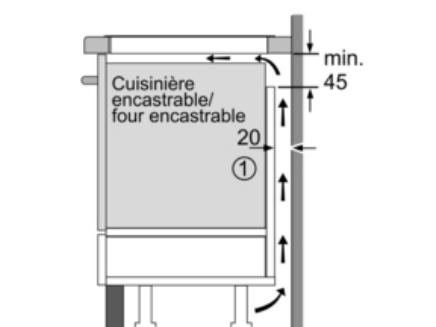

Données techniques

Appellation produit/famille :	Foyer en vitrocéramique
Type de construction :	Encastrable
Type d'énergie :	Électricité
Combien de foyers peuvent-ils être utilisés simultanément :	3
Niche d'encastrement (mm) :	51 x 560-560 x 490-500
Largeur de l'appareil :	592
Dimensions du produit (mm) :	51 x 592 x 522
Poids net (kg) :	12,0
Poids brut (kg) :	13,0
Témoin de chaleur résiduelle :	Indépendant
Emplacement du bandeau de commande :	Devant de la table
Matériau de base de la surface :	Vitrocéramique
Couleur de la surface :	Noir
Certificats de conformité :	AENOR, CE
Longueur du cordon électrique (cm) :	110
Code EAN :	4242002870717
Puissance maximum de raccordement électrique (W) :	4600
Tension (V) :	220-240
Fréquence (Hz) :	50; 60

Données techniques :

- Câble de raccordement (1,1 M)
- Puissance de raccordement 4600 W

Serie | 4 Plaques de cuisson

PUJ631BB1E Devant biseauté Table vitrocéramique - 60 cm

① Prévoir une fente d'aération

Mesures en mm

Mesures en mm

* Distance minimale entre la découpe de plaque et le mur
 ** Profondeur d'encastrement
 *** Avec four installé en dessous min. 30, éventuellement plus ; voir les spécifications du four

Mesures en mm

① Prévoir une fente d'aération.

Mesures en mm

① Prévoir une fente d'aération

Mesures en mm

Mesures en mm