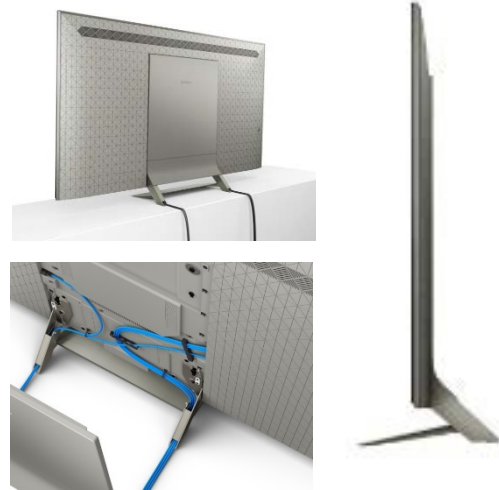

KD55XE9305BAEP

TV LED 55" (139 cm), 4K-HDR, SBD+, Android TV

Design élégant et réalisme extrême

Slim Backlight Drive+

X1 Extreme

Xtended Dynamic Range PRO | 10x^{*} XDR Contrast

4K X-Reality PRO

Disponible aussi en 164cm (65") et 189cm(75") ref KD75XE9405

Un son puissant et enveloppant

- Un son puissant et enveloppant pour une immersion totale
- 6 Haut-parleurs frontaux pour des voix claires et des basses profondes

Une œuvre d'art dans votre salon

- Un design sans bord pour une immersion totale
- Passage de câble intégré au pied pour une installation parfaite
- Une fixation murale orientable ultra fine** pour une installation murale élégante

Accroche murale ultra fine

Une accroche mural orientable ultra-fine permet de plaquer votre TV au mur tel un tableau pour une épaisseur de 4cm seulement !

Front-face 3 way Speaker

Son enveloppant

6 haut-parleurs frontaux et la technologie Sony clearAudio+ équipent cette TV pour proposer des dialogues clairs et un son surround enveloppant.