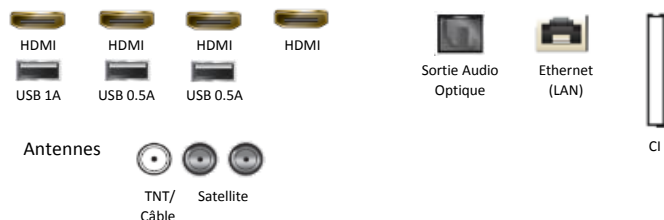

Style

Diagonale de l'écran en pouces (cm)	75 pouces (189 cm)
Ecran incurvé	Non
Finesse du cadre	4 bords invisibles
Finesse de l'écran	Slim
Couleur du cadre	Sterling Silver
Effet lumineux sur le logo	Non
Pied rotatif	Non
Système de management des câbles	Oui
Boîtier One Connect	One Connect avec fibre optique
Câble One Connect invisible	Oui
Compatible accroche murale "0 Gap"	Oui
Compatible avec les pieds "Studio"	Non
Compatible avec les pieds "Gravity"	Non

Diffusion

Tuner	TNT/Câble/Satellite (DVB-T2/C/S2)
Fonction Double Tuner	Oui
Compatible Fransat	tbd
Carte d'accès sécurisée TV Key	Oui
CI/CI+	CI+(1.3)
Hbb TV	Oui (HbbTV 1.5)

Audio

Puissance sonore (RMS)	40W (2.2Ch)
Woofer intégré (basses)	Oui (x2)
Dolby Digital Plus	Oui
Compatible DTS	Oui
Compatible Multiroom	Oui
Compatible Soundshare	Oui
Compatible Bluetooth (casque, enceintes)	Oui

Accessoires

Télécommande	Télécommande Smart TM1790A
Piles (pour la télécommande)	Oui
Compatible VESA	Oui
Mode d'emploi électronique	Oui
Câble d'alimentation inclus	Oui

Connectiques