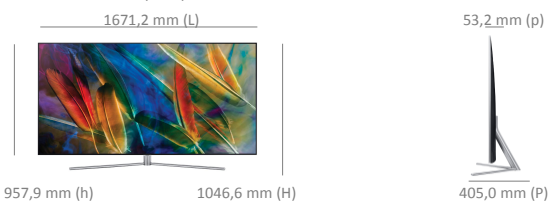

Spécifications techniques et logistiques

Poids de l'écran sans le pied (kg)	37.2
Poids de l'écran avec le pied (kg)	42.2
Poids du produit emballé (kg)	55.5
Dimension du carton (mm)	1859*229*1117