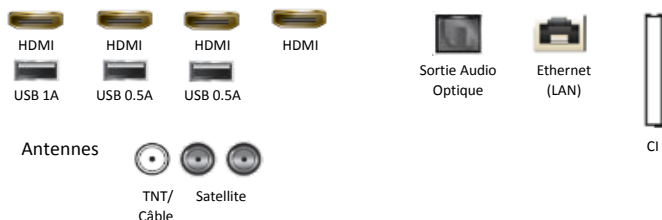

Diffusion

Tuner	TNT/Câble/Satellite (DVB-T2/C/S2)
Fonction Double Tuner	Oui
Compatible Fransat	tbd
Carte d'accès sécurisée TV Key	Oui
CI/CI+	CI+(1.3)
Hbb TV	Oui (HbbTV 1.5)

Audio

Puissance sonore (RMS)	60W (4.2Ch)
Woofer intégré (basses)	Oui (x2)
Dolby Digital Plus	Oui
Compatible DTS	Oui
Compatible Multiroom	Oui
Compatible Soundshare	Oui
Compatible Bluetooth (casque, enceintes)	Oui

Accessoires

Télécommande	Télécommande Smart TM1790A
Piles (pour la télécommande)	Oui
Compatible VESA	Oui
Mode d'emploi électronique	Oui
Câble d'alimentation inclus	Oui

Connectiques

Smart TV

Smart TV	Oui
Processeur	Quad-Core
Wifi intégré	Oui
Fonction télécommande universelle	Oui
Interaction vocale	Oui (Français + 6 langues EU)
Canal intégré	Oui
TV Plus	Non
Navigateur Internet	Oui
Lecteur vidéo 360°	Oui
Jeux en groupe	Oui
Mise en marche simplifiée	Oui
Dépannage à distance	Oui
Interface Smart TV sur le mobile	Oui
TV sur Mobile	Oui
Mobile sur TV	Oui
Bluetooth basse consommation	Oui
Allumage sans fil - WOL	Oui
Allumage filaire - WOL	Oui
Wifi Direct	Oui