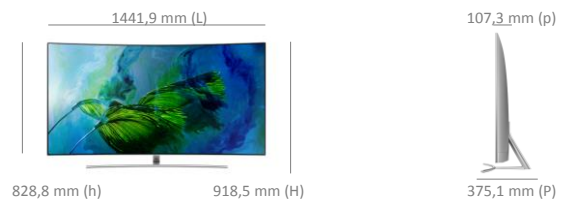

Spécifications techniques et logistiques

Poids de l'écran sans le pied (kg)	26.5
Poids de l'écran avec le pied (kg)	30.2
Poids du produit emballé (kg)	40.8
Dimension du carton (mm)	1607*961*210