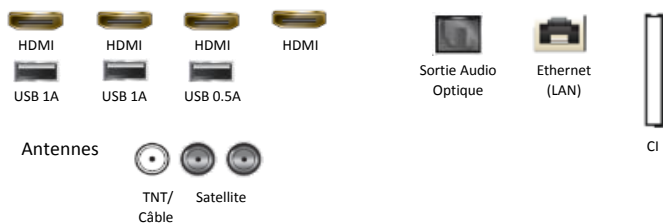

Diffusion

Tuner	TNT/Câble/Satellite (DVB-T2/C/S2)
Fonction Double Tuner	Oui
Compatible Fransat	Oui
CI/CI+	CI+(1.3)
Hbb TV	Oui (HbbTV 1.5)

Audio

Puissance sonore (RMS)	40W (2.1Ch)
Woofers intégrés (basses)	Oui
Dolby Digital Plus	Oui
Compatible DTS	Oui
Compatible enceintes Multiroom Samsung	Oui
Compatible Bluetooth (casque, enceintes)	Oui

Accessoires

Télécommande	Télécommande Smart TM1790A
Piles (pour la télécommande)	Oui
Compatible VESA	400x400
Mode d'emploi électronique	Oui
Câble d'alimentation inclus	Oui

Connectiques

Smart TV

Smart TV	Oui
Processeur	Quad-Core
Wifi intégré	Oui
Fonction télécommande universelle	Oui
Interaction vocale	Oui (Français + 6 langues EU)
Appli Canal intégrée (services groupe Canal)	Oui
Navigateur Internet	Oui
Lecteur vidéo 360°	Oui
Jeux en groupe	Oui
Mise en marche simplifiée	Oui
Dépannage à distance	Oui
Interface Smart TV sur le mobile	Oui
TV sur Mobile	Oui
Mobile sur TV	Oui
Bluetooth basse consommation	Oui
Allumage sans fil - WOL	Oui
Allumage filaire - WOL	Oui
Wifi Direct	Oui