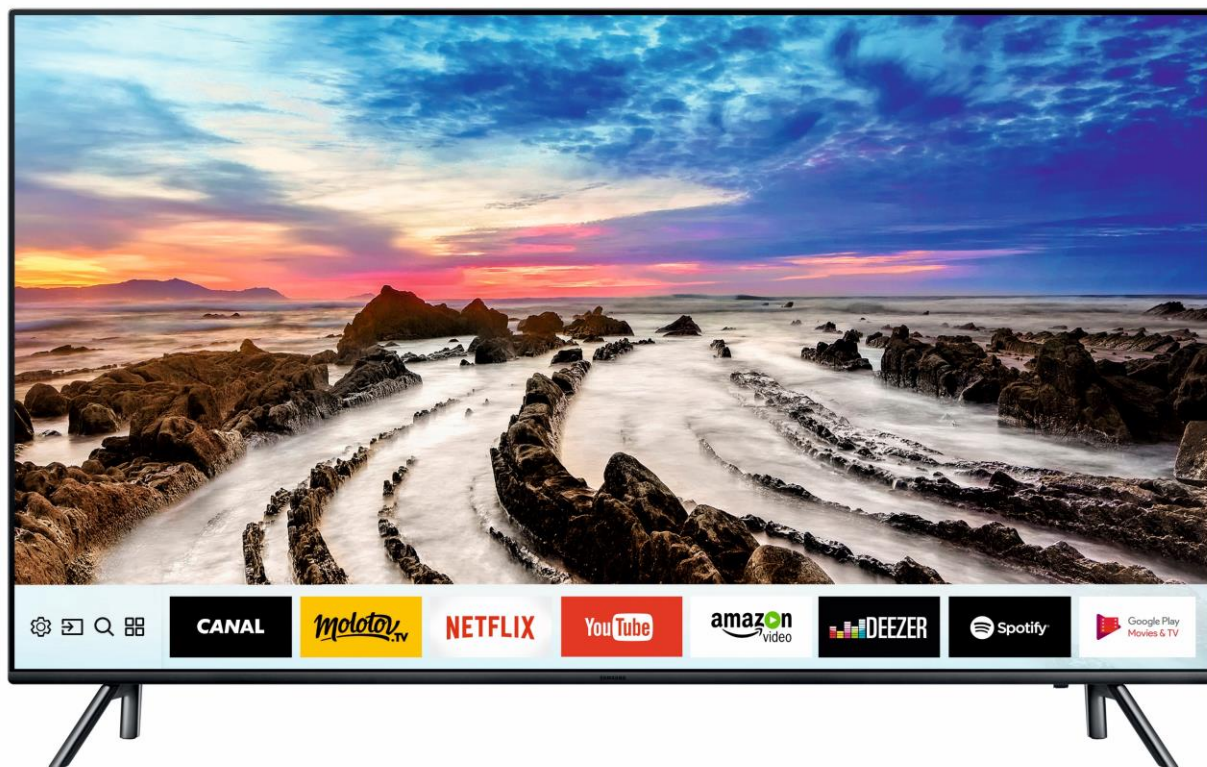

SAMSUNG

Premium UHD TV

55MU7055

TV Premium UHD 55", Smart TV, 2400 PQI

L'excellence est dans les détails

Voici le téléviseur LED au sommet de son art. Le plus abouti jamais fabriqué par Samsung. Il vous permettra de profiter de l'Ultra HD dans des conditions exceptionnelles, avec un image à la pointe du réalisme et tellement riche en détails. Comme tous les téléviseurs Smart, il vous permet de recevoir CANAL sans décodeur, sans aucun câble et avec une seule télécommande.

Un design entièrement repensé, rafiné et élégant, sans câbles apparents

Le boîtier One Connect de votre téléviseur permet de déporter toutes les connectiques pour en finir avec tous les câbles qui pendent derrière votre téléviseur.

Avec son design entièrement repensé, le câble One Connect se dissimule discrètement dans le pied de votre TV pour que vous puissiez profiter pleinement de ses lignes raffinées, sans la jungle de fils.