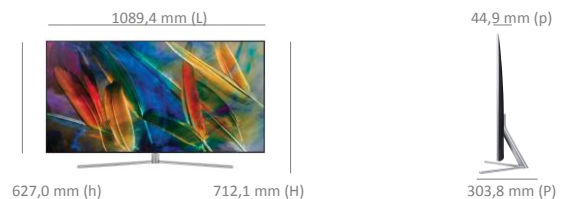

Spécifications techniques et logistiques

Poids de l'écran sans le pied (kg)	14,5
Poids de l'écran avec le pied (kg)	17,7
Poids du produit emballé (kg)	23,4
Dimension du carton (mm)	1314*144*726