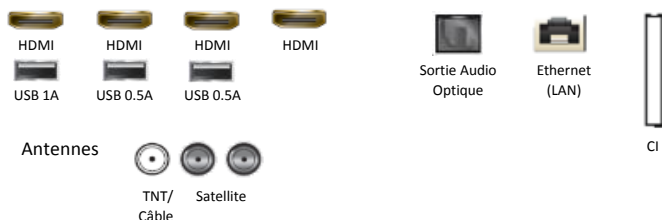

Style

Diagonale de l'écran en pouces (cm)	49 pouces (123 cm)
Ecran incurvé	Non
Finesse du cadre	4 bords invisibles
Finesse de l'écran	Slim
Couleur du cadre	Sterling Silver
Effet lumineux sur le logo	Non
Pied rotatif	Non
Système de management des câbles	Oui
Boîtier One Connect	One Connect avec fibre optique
Câble One Connect invisible	Oui
Compatible accroche murale "0 Gap"	Oui
Compatible avec les pieds "Studio"	Non
Compatible avec les pieds "Gravity"	Non

Diffusion

Tuner	TNT/Câble/Satellite (DVB-T2/C/S2)
Fonction Double Tuner	Oui
Compatible Fransat	Oui
Carte d'accès sécurisée TV Key	Oui
CI/CI+	CI+(1.3)
Hbb TV	Oui (HbbTV 1.5)

Audio

Puissance sonore (RMS)	40W (2.2Ch)
Woofer intégré (basses)	Oui (x2)
Dolby Digital Plus	Oui
Compatible DTS	Oui
Compatible Multiroom	Oui
Compatible Soundshare	Oui
Compatible Bluetooth (casque, enceintes)	Oui

Accessoires

Télécommande	Télécommande Smart TM1790A
Piles (pour la télécommande)	Oui
Compatible VESA	Oui
Mode d'emploi électronique	Oui
Câble d'alimentation inclus	Oui

Connectiques

Smart TV

Smart TV	Oui
Processeur	Quad-Core
Wifi intégré	Oui
Fonction télécommande universelle	Oui
Interaction vocale	Oui (Français + 6 langues EU)
Canal intégré	Oui
TV Plus	Non
Navigateur Internet	Oui
Lecteur vidéo 360°	Oui
Jeux en groupe	Oui
Mise en marche simplifiée	Oui
Dépannage à distance	Oui
Interface Smart TV sur le mobile	Oui
TV sur Mobile	Oui
Mobile sur TV	Oui
Bluetooth basse consommation	Oui
Allumage sans fil - WOL	Oui
Allumage filaire - WOL	Oui
Wifi Direct	Oui